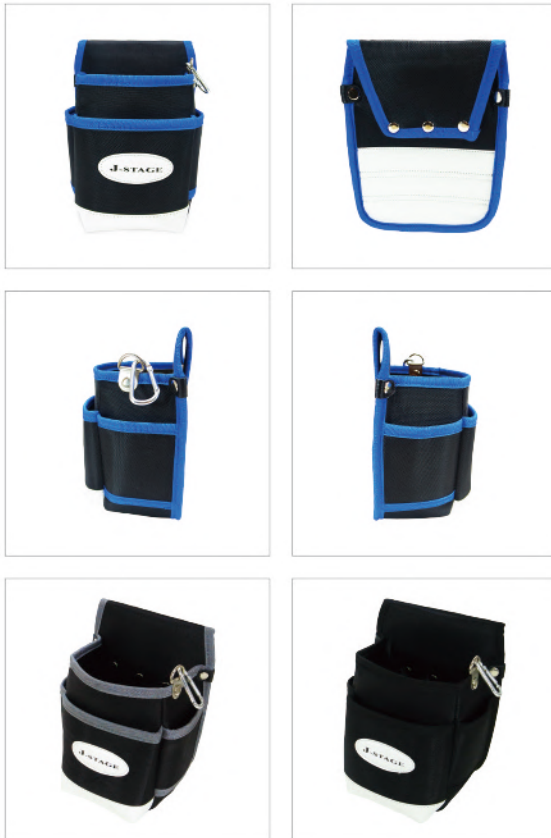

扱いやすいコンパクトサイズ

- ●作業時の工具の収納・持ち運びに。
- ●コンパクト且つ、十分な容量。
- ●カラビナ付。
- ●背面に補強板を採用、型崩れしにくい。
- ●材質：ポリエステル