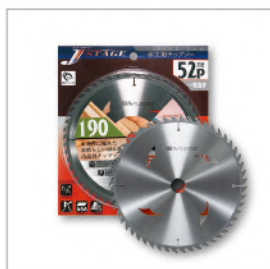

木工用チップソー

Size : 165 x 1.6 x 52P
185 x 1.6 x 52P
190 x 1.6 x 52P

直進性に優れたチップソー

- ●一般造作用。
- ●チップ両面に施された刃が切断面を美しく。
- ●チップは用途に応じた研磨角度&硬さとネバリを実現。
- ●基板は均一な熱処理によって理想の強度を実現。
- ●入念な表面処理により、サビに強い。
- ●サイズ：165mm/185mm/190mm
- ●対象資材：一般木材・合板

Size	JAN	定価

165 x 52P	 4 56 214 98 110 16	2,100 円

185 x 52P	 4 56 214 98 110 23	2,100 円

190 x 52P	 4 56 214 98 110 30	2,100 円