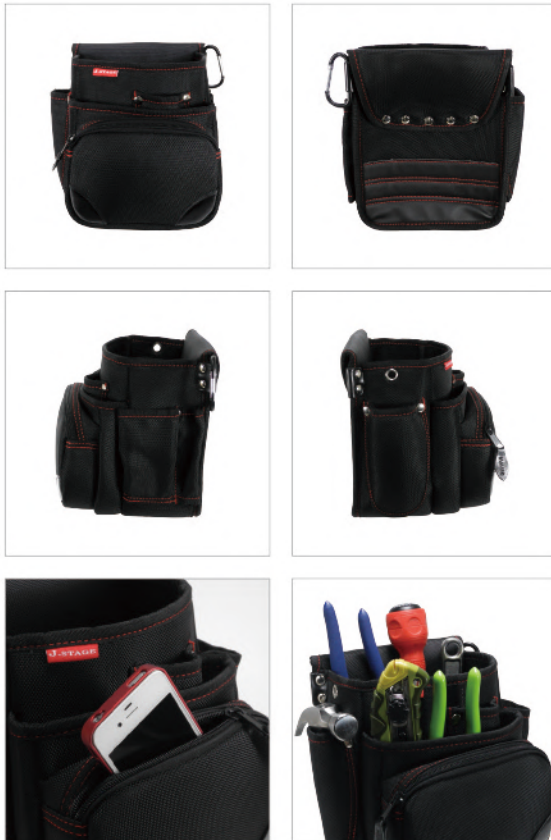

ファスナー付ポケットを採用

- ファスナーポケットは携帯・距離計・鍵・手帳等の収納に便利。
- カラビナ付。
- 背面に補強板を採用、型崩れしにくい。
- 材質：ポリエステル

Color JAN 定価

BLACK
 黒

4,500円

JKB-05
ツールバッグ

Size : W430 x D240 x H240

販売終了