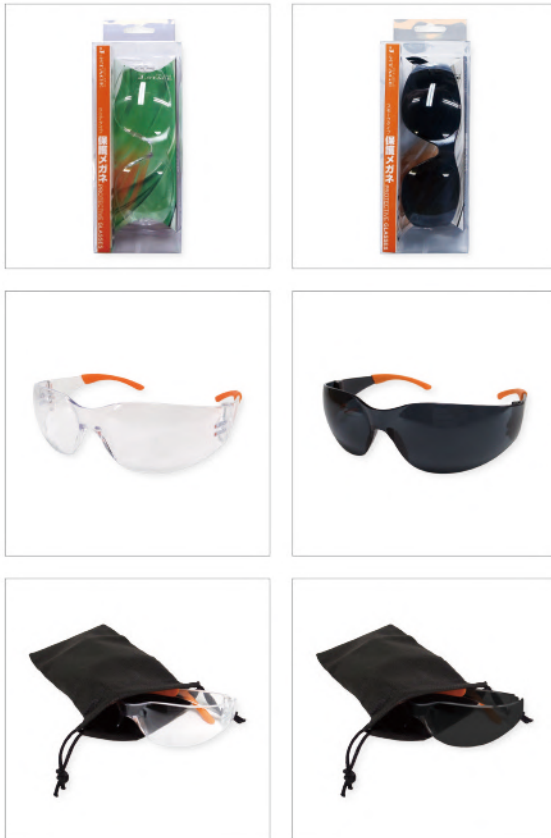

JMG-02

クリア

4562149813058

700円

JPG-01 / 02
保護メガネ

飛来物から目を保護

- 耳かけ部分は長時間の使用でも、痛み・疲れを感じにくいソフト仕様。
- レンズ部分は防曇加工・UVカット加工・キズ防止加工仕様。
- 収納に便利な巾着袋付き。
- 材質：ポリカーボネート

| Color | JAN | 定価 |
|----------------|-------------------|--------|
| JPG-01 クリア | 4562149813089 | 1,000円 |
| JPG-02 スモーク | 4562149813096 | 1,000円 |